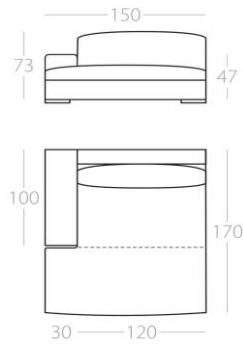

Chaiselongue 2

1 Lehne links
Art.Nr. : 50.26
1 Lehne rechts
Art.Nr. : 50.27