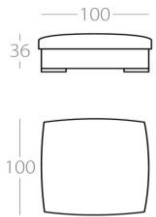

# LOCAL

3,5-Sitzer

3-Sitzer

2,5-Sitzer

2-Sitzer

Loveseat

Art.Nr. : 50.11

Art.Nr. : 50.12

Art.Nr. : 50.13

Art.Nr. : 50.14

Art.Nr. : 50.15

Hocker 1

Hocker 2

3,5-Sitzer

3-Sitzer

2,5-Sitzer