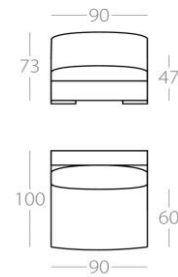

# LOCAL

Chaiselongue 1

1 Lehne links  
Art.Nr. : 50.24  
1 Lehne rechts  
Art.Nr. : 50.25

Chaiselongue 2

1 Lehne links  
Art.Nr. : 50.26  
1 Lehne rechts  
Art.Nr. : 50.27

Eckelement

nur Rückenlehnen  
Art.Nr. : 50.30

3,5-Sitzer

Art.Nr. : 50.31

3-Sitzer

Art.Nr. : 50.32

2,5-Sitzer

Art.Nr. : 50.33

2-Sitzer

Art.Nr. : 50.34

Loveseat

1 Lehne links  
Art.Nr. : 50.35  
1 Lehne rechts  
Art.Nr. : 50.36

Loveseat

Art.Nr. : 50.37

Auf Grund der Breite der Chaiselongue, behalten wir uns vor, bei der Verarbeitung zusätzliche Nähte auf der Sitzfläche zu setzen.  
Alle Elemente sind auch mit einem durchgängigen Sitzkissen erhältlich. (% Aufpreis)  
Sitz- und Rückenkissen sind standardmäßig abziehbar.  
Auf Wunsch ist auch der Korpus mit abziehbarer Husse erhältlich. (% Aufpreis)