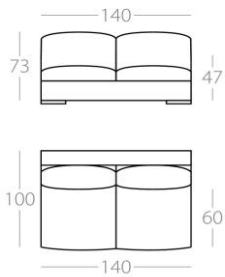

# LOCAL

Chaiselongue 1

1 Lehne links  
Art.Nr. : 50.24  
1 Lehne rechts  
Art.Nr. : 50.25

Chaiselongue 2

1 Lehne links  
Art.Nr. : 50.26  
1 Lehne rechts  
Art.Nr. : 50.27

Eckelement

nur Rückenlehnen  
Art.Nr. : 50.30

3,5-Sitzer

Art.Nr. : 50.31

3-Sitzer

Art.Nr. : 50.32

2,5-Sitzer

Art.Nr. : 50.33

2-Sitzer

Art.Nr. : 50.34

Loveseat

1 Lehne links  
Art.Nr. : 50.35  
1 Lehne rechts  
Art.Nr. : 50.36

Loveseat

Art.Nr. : 50.37

Auf Grund der Breite der Chaiselongue, behalten wir uns vor, bei der Verarbeitung zusätzliche Nähte auf der Sitzfläche zu setzen.  
Alle Elemente sind auch mit einem durchgängigen Sitzkissen erhältlich. (% Aufpreis)  
Sitz- und Rückenkissen sind standardmäßig abziehbar.  
Auf Wunsch ist auch der Korpus mit abziehbarer Husse erhältlich. (% Aufpreis)