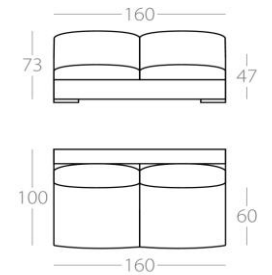

2,5-Sitzer

Art.Nr. : 50.33