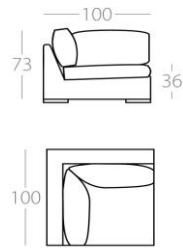

1 Lehne links  
Art.Nr. : 50.22  
1 Lehne rechts  
Art.Nr. : 50.23

Auf Grund der Breite der Chaiselongue, behalten wir uns vor, bei der Verarbeitung zusätzliche Nähte auf der Sitzfläche zu setzen.  
Alle Elemente sind auch mit einem durchgängigen Sitzkissen erhältlich. (% Aufpreis)  
Sitz- und Rückenkissen sind standardmäßig abziehbar.  
Auf Wunsch ist auch der Korpus mit abziehbarer Husse erhältlich. (% Aufpreis)

# LOCAL

Chaiselongue 1

1 Lehne links  
Art.Nr. : 50.24  
1 Lehne rechts  
Art.Nr. : 50.25

Chaiselongue 2

1 Lehne links  
Art.Nr. : 50.26  
1 Lehne rechts  
Art.Nr. : 50.27

Eckelement

nur Rückenlehnen  
Art.Nr. : 50.30

3,5-Sitzer

Art.Nr. : 50.31

3-Sitzer

Art.Nr. : 50.32

2,5-Sitzer

Art.Nr. : 50.33

2-Sitzer

Art.Nr. : 50.34