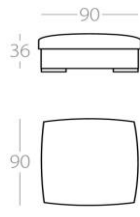

# LOCAL

3,5-Sitzer

3-Sitzer

2,5-Sitzer

2-Sitzer

Loveseat

Art.Nr. : 50.11

Art.Nr. : 50.12

Art.Nr. : 50.13

Art.Nr. : 50.14

Art.Nr. : 50.15

Hocker 1

Hocker 2

3,5-Sitzer

3-Sitzer

2,5-Sitzer