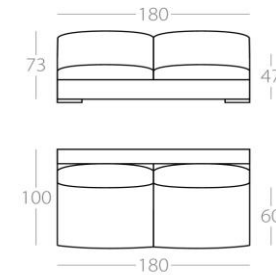

1 Lehne links  
Art.Nr. : 50.22  
1 Lehne rechts  
Art.Nr. : 50.23

Auf Grund der Breite der Chaiselongue, behalten wir uns vor, bei der Verarbeitung zusätzliche Nähte auf der Sitzfläche zu setzen.  
Alle Elemente sind auch mit einem durchgängigen Sitzkissen erhältlich. (% Aufpreis)  
Sitz- und Rückenkissen sind standardmäßig abziehbar.  
Auf Wunsch ist auch der Korpus mit abziehbarer Husse erhältlich. (% Aufpreis)

# LOCAL

Chaiselongue 1

1 Lehne links  
Art.Nr. : 50.24  
1 Lehne rechts  
Art.Nr. : 50.25

Chaiselongue 2

1 Lehne links  
Art.Nr. : 50.26  
1 Lehne rechts  
Art.Nr. : 50.27

Eckelement

nur Rückenlehnen  
Art.Nr. : 50.30

3,5-Sitzer

Art.Nr. : 50.31

3-Sitzer

Art.Nr. : 50.32

2,5-Sitzer

Art.Nr. : 50.33

2-Sitzer

Art.Nr. : 50.34