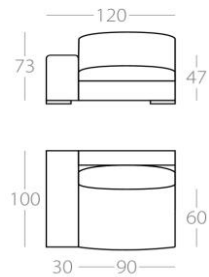

# LOCAL

Chaiselongue 1

1 Lehne links  
Art.Nr. : 50.24  
1 Lehne rechts  
Art.Nr. : 50.25

Chaiselongue 2

1 Lehne links  
Art.Nr. : 50.26  
1 Lehne rechts  
Art.Nr. : 50.27

Eckelement

nur Rückenlehnen  
Art.Nr. : 50.30

3,5-Sitzer

Art.Nr. : 50.31

3-Sitzer

Art.Nr. : 50.32

2,5-Sitzer

Art.Nr. : 50.33

2-Sitzer

Art.Nr. : 50.34

Loveseat

1 Lehne links  
Art.Nr. : 50.35  
1 Lehne rechts  
Art.Nr. : 50.36

Loveseat

Art.Nr. : 50.37

Auf Grund der Breite der Chaiselongue, behalten wir uns vor, bei der Verarbeitung zusätzliche Nähte auf der Sitzfläche zu setzen.  
Alle Elemente sind auch mit einem durchgängigen Sitzkissen erhältlich. (% Aufpreis)  
Sitz- und Rückenkissen sind standardmäßig abziehbar.  
Auf Wunsch ist auch der Korpus mit abziehbarer Husse erhältlich. (% Aufpreis)